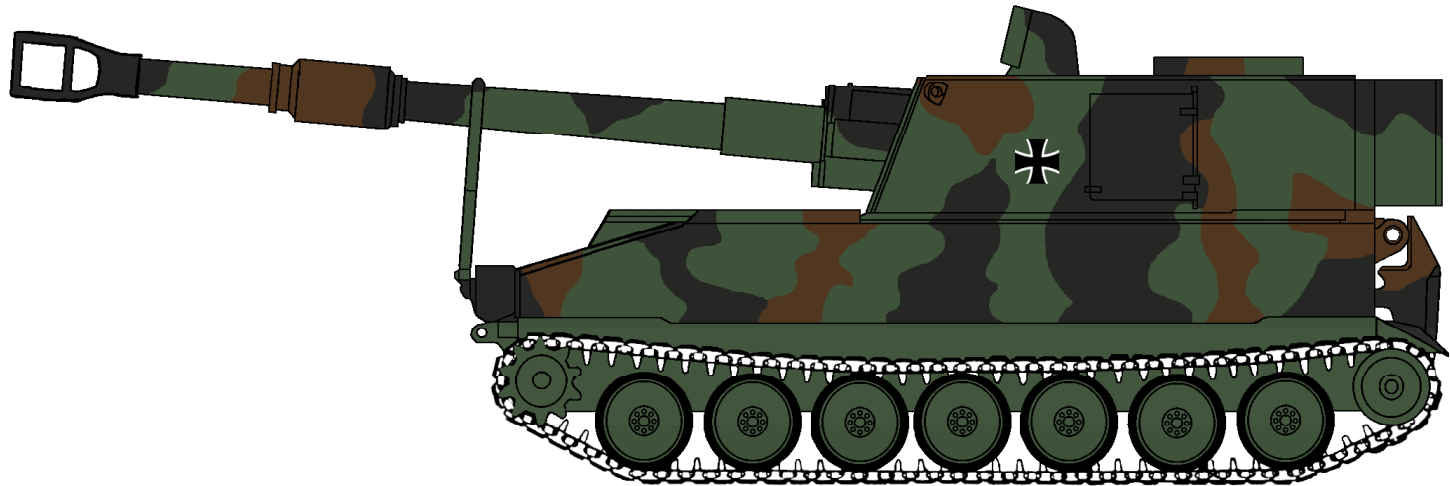

German M109A3G - 3 Colour Pattern

- RAL6031 (FS34094) Bronzegruen
- RAL8027 (FS30051) Lederbraun
- RAL9021 (FS37030) Teerschwarz