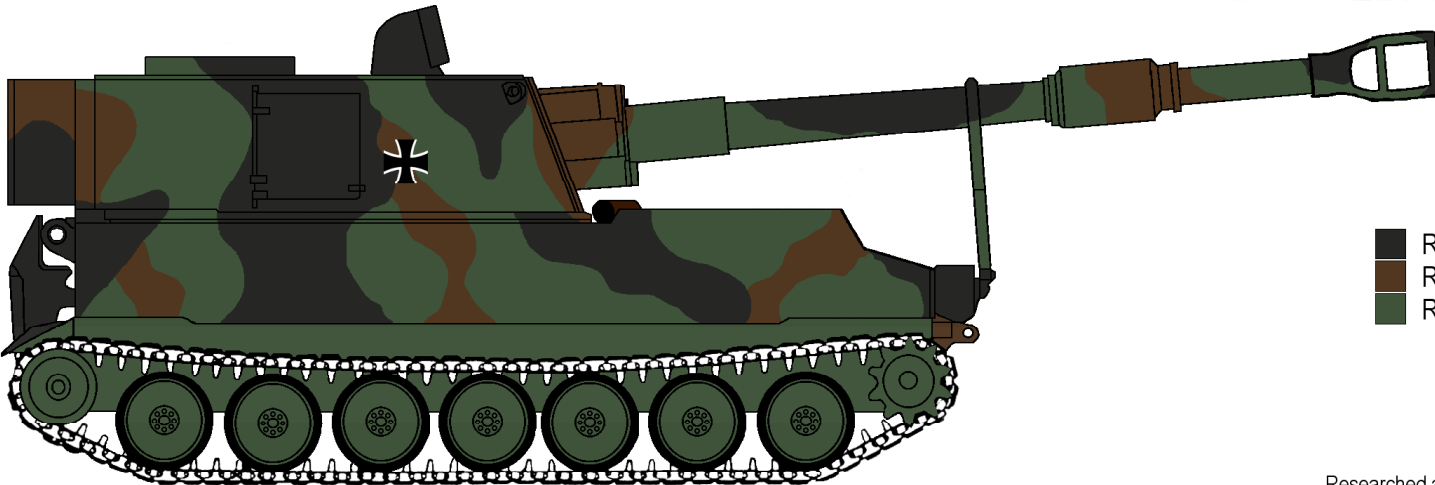

German M109A3G - 3 Colour Pattern

- RAL6031 (FS34094) Bronzegruen
- RAL8027 (FS30051) Lederbraun
- RAL9021 (FS37030) Teerschwarz